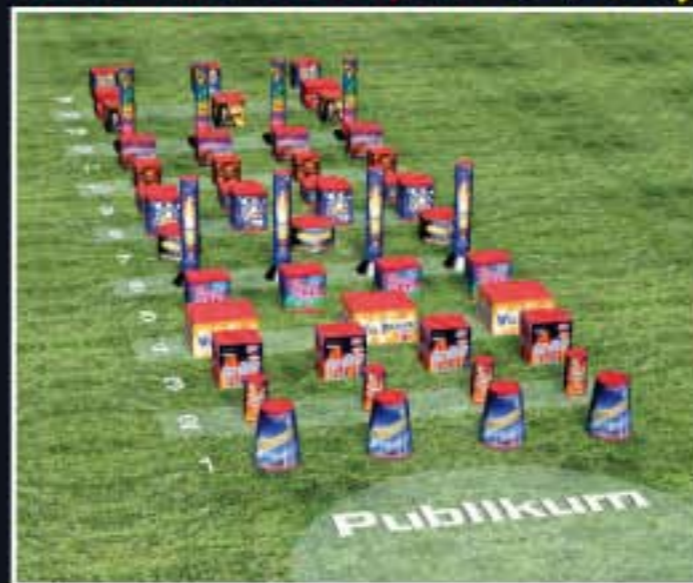

ca. 5.400 Effekte, nur **€ 799,-**

Bellevue

ca. 10-12 min.

ca. 6.700 Effekte, nur **€ 999,-**

Aufbaubeispiel Orangerie

Aufbaubeispiel Neues Palais

Aufbaubeispiel Sanssouci

Aufbaubeispiel Bellevue